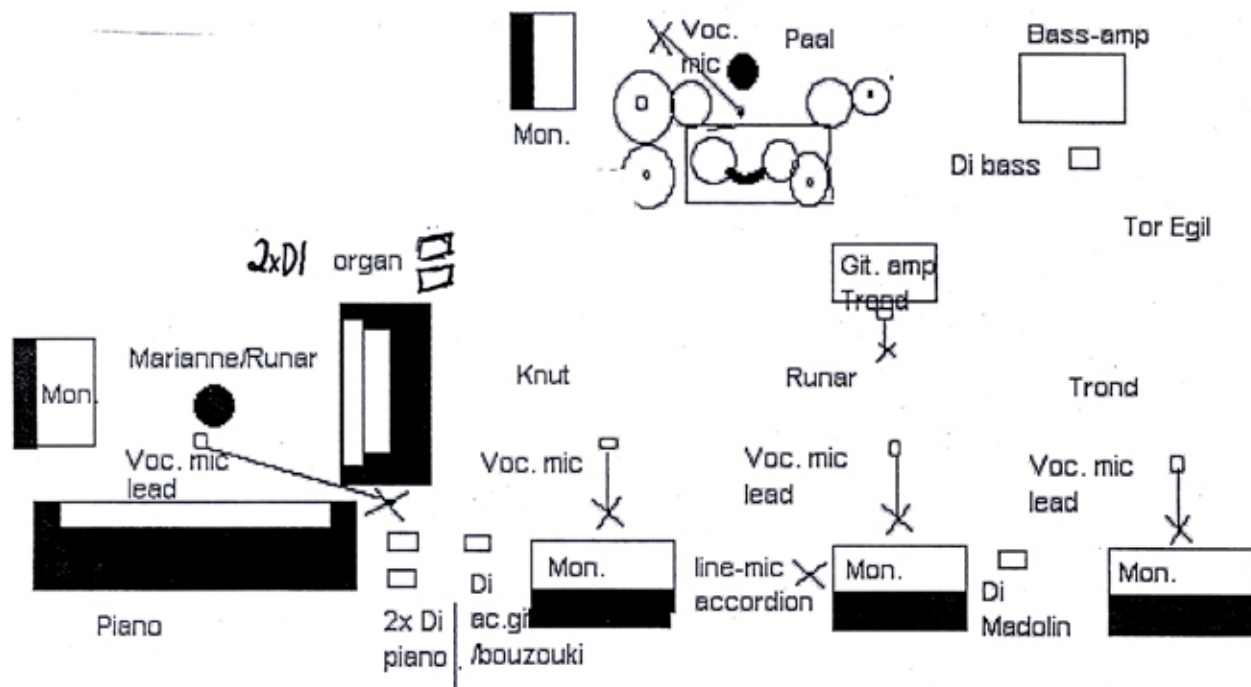

Terry Lehns Sceneplan/teknisk raider

- # PA-anlegget må dekke lokalet og bandets behov, og lydtekniker må ha god erfaring med elektriske og akkustiske instrument på samme scene.
- # Minimum 20 spors mikser
- # 5 gode monitører fordelt på 2-4 sløyfer plassert som på sceneplanen
- # 7 Di-bokser plassert som på sceneplanen
- # 5 stk vokalmic'er (SHURE SM 58 eller ditto kvalitet)
- # Tilstrekkelig oppmicing av trommer, gitarampog
- # Tilstrekkelig strømopplegg for bæline, slik som amp-er, effektrack, tunere, piano evt otgel
- # Tilstrekkelig scenebelysning.